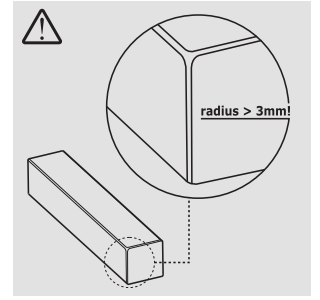

		
78	120 x 80 x 158 cm	594 kg

1x

min 88 mm max 90 mm

2x

min 68 mm max 90 mm

1x

Blue Rabbit 2.0®
Hemelrijken 8
B-2890 Sint-Amands
BELGIUM

info@bluerabbit.be