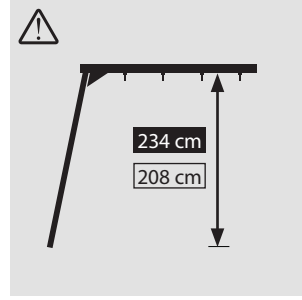

		
78	120 x 80 x 158 cm	594 kg

1x

min 88 mm max 90 mm

2x

min 68 mm max 90 mm

1x

Blue Rabbit 2.0®
Hemelrijken 8
B-2890 Sint-Amands
BELGIUM

info@bluerabbit.be