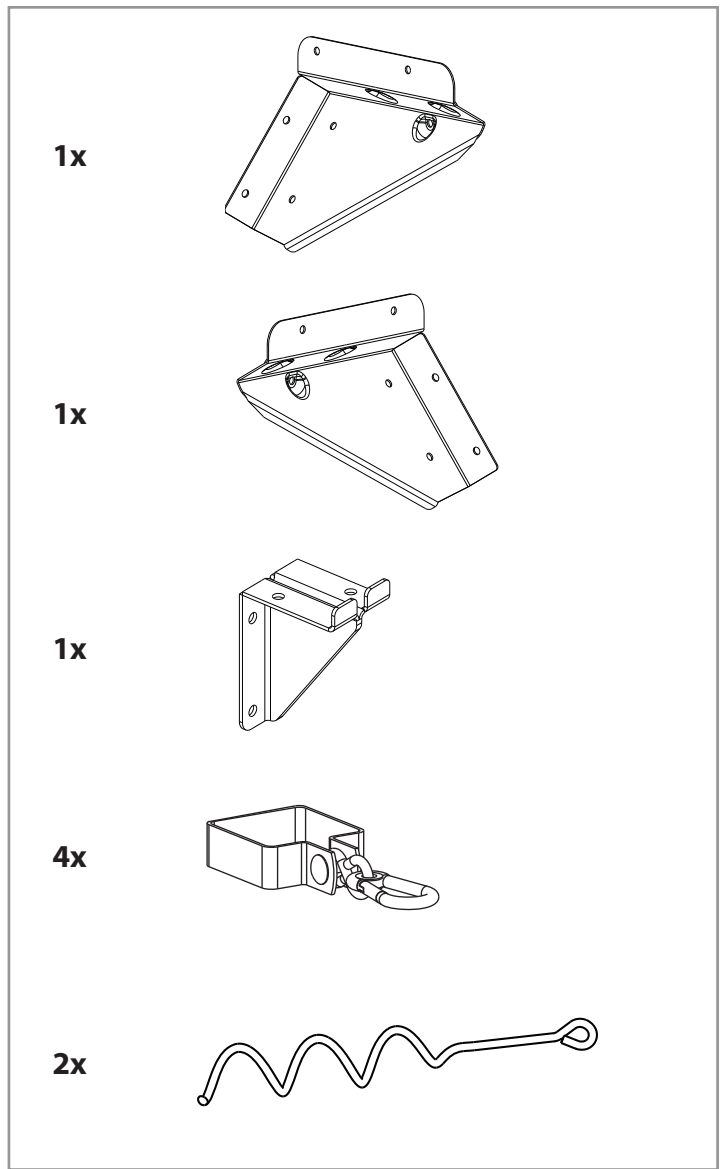

@swing

008.003.005.001

blue rabbit

© 2014

Blue Rabbit 2.0 - Hemelrijken 8 - B-2890 St-Amands - Belgium.
Copyrighted material - Do not reproduce under penalty of law.

?

	
53 x 28 x 11 cm	7,30 kg

?.x

		
78	120 x 80 x 158 cm	594 kg

1x

min 88 mm max 90 mm

2x

min 68 mm max 90 mm

1x

Blue Rabbit 2.0®
Hemelrijken 8
B-2890 Sint-Amands
BELGIUM

info@bluerabbit.be